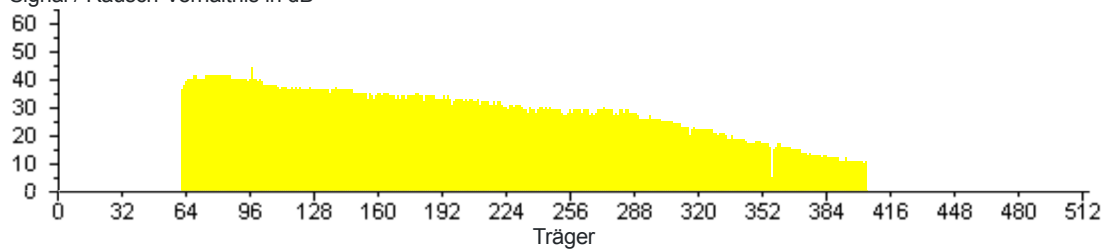

## DSL-Informationen

Übersicht **DSL** **Spektrum** Statistik Feedback

Signal / Rausch-Verhältnis in dB

Bits

- Senderichtung (Upstream)
- Empfangsrichtung (Downstream)
- Pilotöne
- Kompensierter Leitungsstörer
- Stromsparmodus L2 aktiv