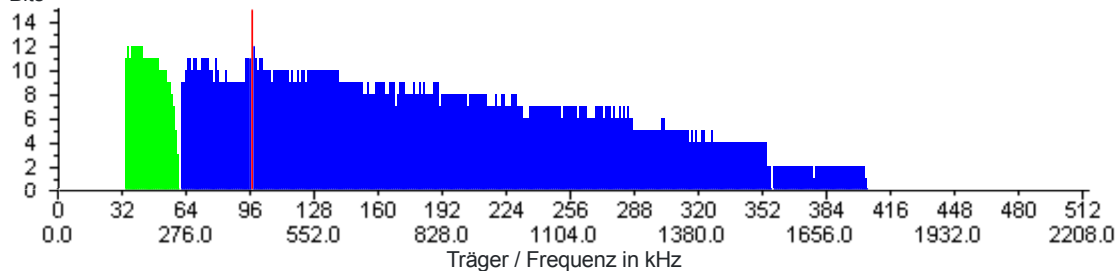

## DSL-Informationen

Übersicht **DSL** **Spektrum** Statistik Feedback

Signal / Rausch-Verhältnis in dB

Bits

- Senderichtung (Upstream)
- Empfangsrichtung (Downstream)
- Pilotöne
- Kompensierter Leitungsstörer
- Stromsparmodus L2 aktiv